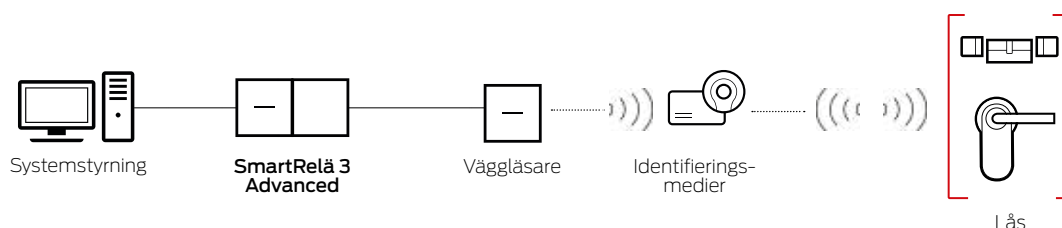

* preliminärt tillgängligt 2019

Simons  Voss

SMARTRELÄ 3 ADVANCED

Kopplingscentralen

SmartRelä 3 Advanced är en högeffektiv styrenhet som består av reglarenhet och läsare. I det virtuella nätverket arbetar det som high-performance-gateway och överför tillträdesbehörigheter och konfigurationsändringar till ID-medierna. Upp till tre externa läsare kan anslutas och beställs separat som enhet.

De kan betjänas med transpondrar, SmartCards eller både och i ett hybridssystem. En snabb IP-anslutning via Ethernet (inkl. PoE) gör att även större datamängder kan överföras och uppdateras sekundsnabbt.

SmartRelä 3 Advanced –
Förenar det som hör ihop.

:: SmartRelä 3 Advanced i SimonsVoss System 3060 möjliggör en effektiv, virtuell nätverksuppkoppling av offlinelås. En direkt onlineuppkoppling via det trådlösa WaveNet-system utgör det perfekta komplementet till den virtuella uppkopplingen.